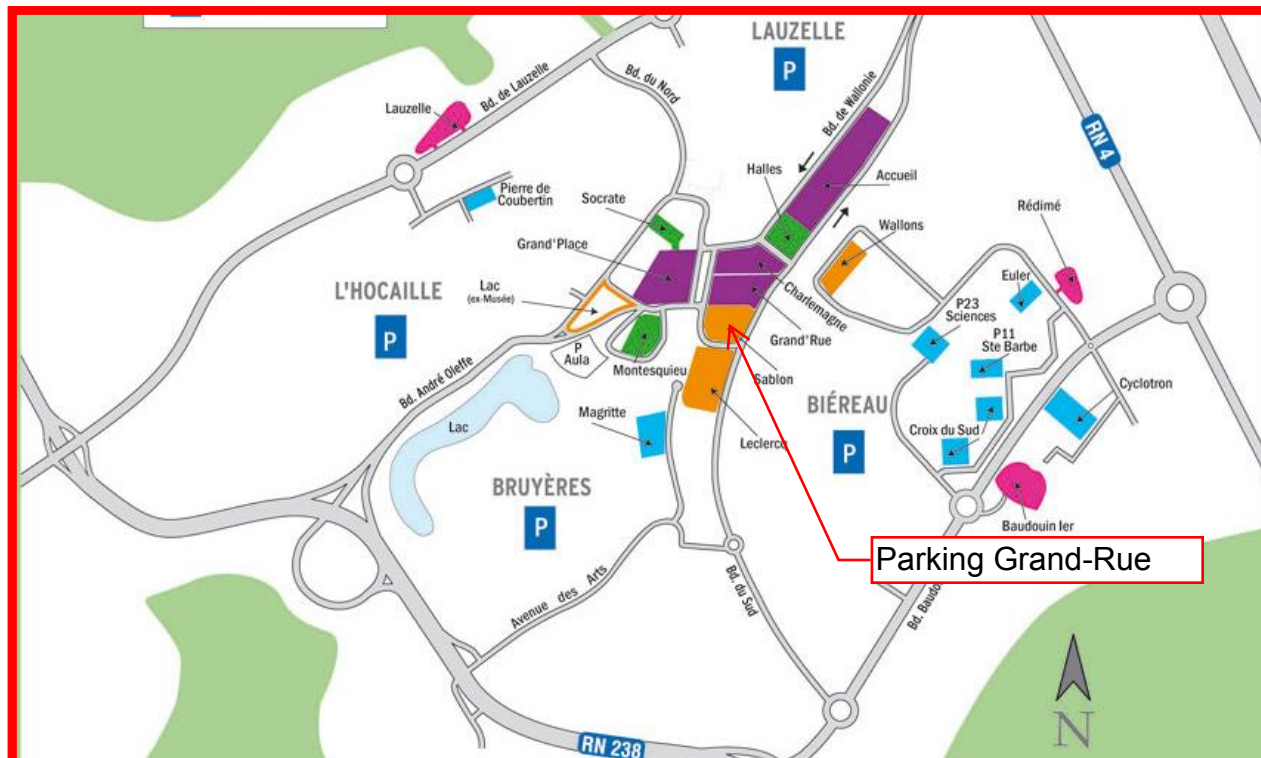

## Accès parking payant

### **PARKING**

Parking Grand Rue

Tarifs:

- 1 heure: 2,00 €
- 2 heures: 3,90 €
- 3 heures: 5,50 €